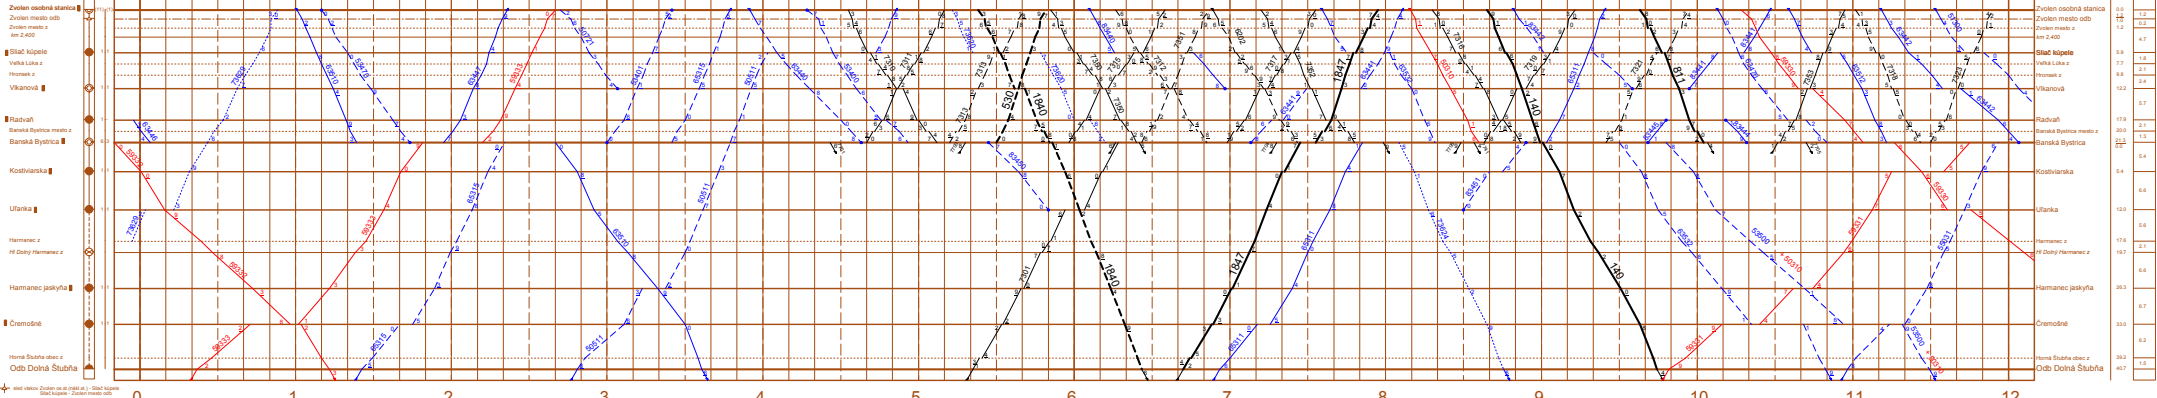

Zvolen os. st. - Banská Bystrica - Odb Dolná Štubňa