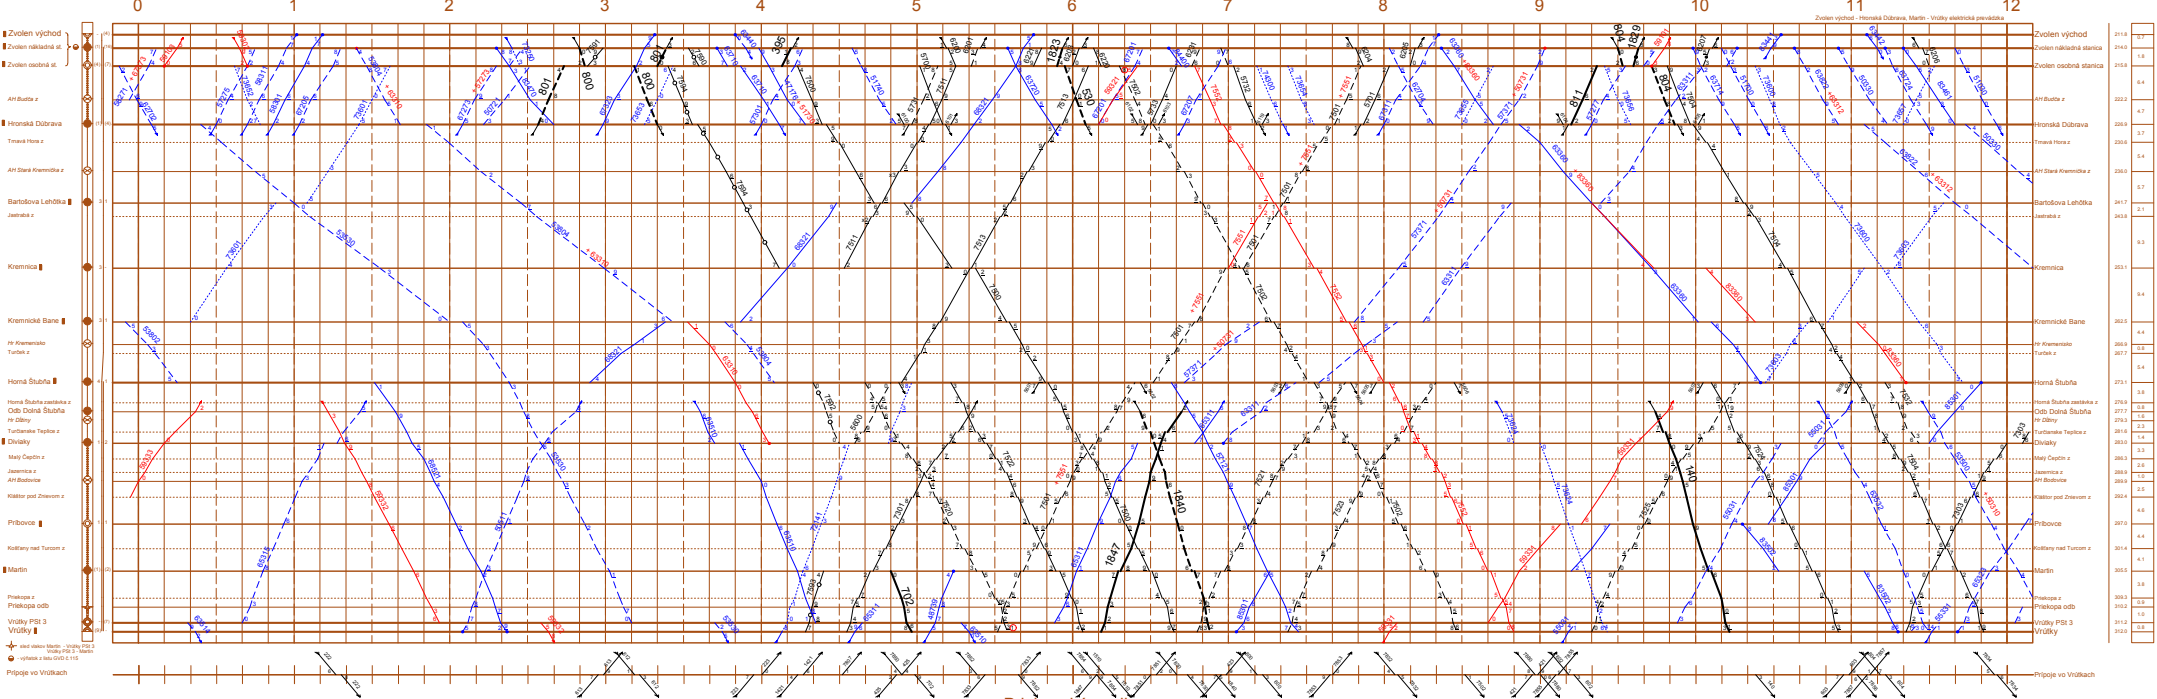

List 118 Platí od 11. decembra 2005

ŽELEZNICE SLOVENSKEJ REPUBLIKY

Len pre služobnú potrebu

Table with 4 columns: Číslo vlaku, Nástup, Odpravená, Podoba. Includes a small grid for train numbers and types.

Vlaky osobnej dopravy
- EC, IC, EuR, SPR, ER, EN, Z
- Os
- Sv
- vlak nepre danie alebo ide pp

Vlaky nákladnej dopravy
- Nax
- oslábn
- podľa potreby
- prepravujú oslábných
- koncovci alebo východaci vlak

Vysvetlivky k stĺpcu 1 a 4
Vyb = vyhliadka
AH = automatizované tratičné
H = hradlo
sk = skríženie
Odb, odb = odbočka
n = nákladná
nz = nákladná a zastávka
z = zastávka

Table with 4 columns: Číslo vlaku, Nástup, Odpravená, Podoba. Includes a small grid for train numbers and types.

Zvolen východ - Hronská Dúbrava - Vrútky