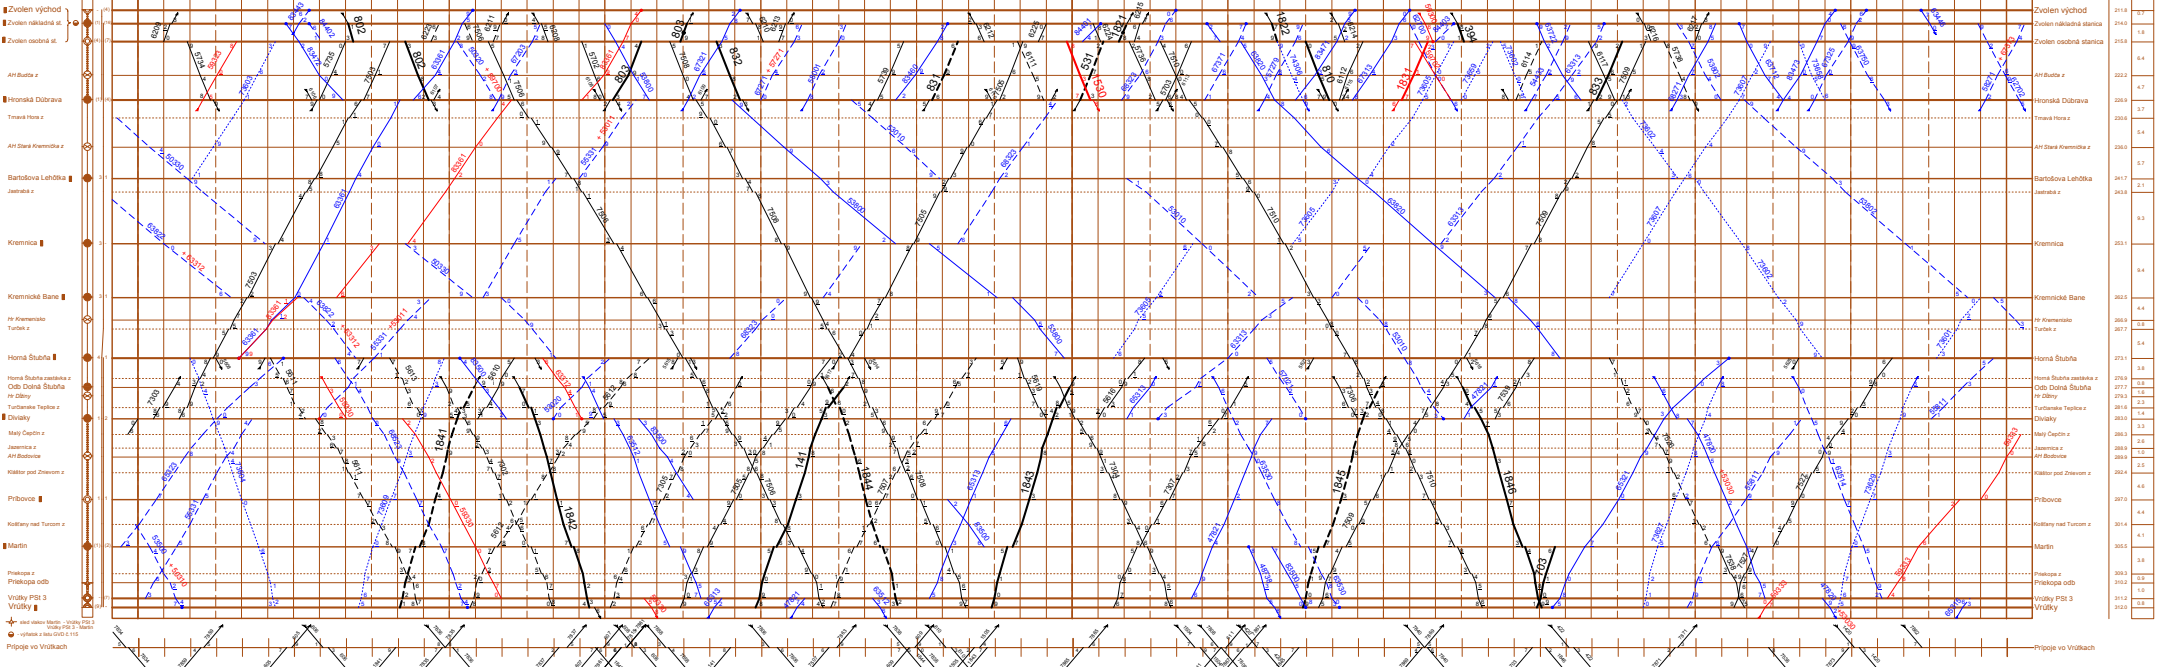

Všeobecne
- vlak ide po raspravnej kotaji
- vlak ide proti správnemu smeru
- vlak ide po nej ako tratičovej kotaji
- Trasy rúbiacich vlakov sú vyznačené červenou farbou

Značky vyznačujúce obmedzenie zastavovania vlakov
- + vlak zastaví len v dopravných obvodoch
- x vlak zastaví len v určitých dvoch alebo v určitých oboch
- = výška dopravných služieb
- = výška dopravných služieb a časovými dimenziami

Vysvetlivky k stĺpcu 1 a 4
Vyb = vyhliadka
AH = automatizované tratičné
H = hradlo
sk = skríženie
Odb, odb = odbočka
n = nákladná
nz = nákladná a zastávka
z = zastávka

Vysvetlivky k stĺpcu 2
- tratičné zastavenie
- odbočka
- ručné zabezpečenie zastavenia
- ručné zabezpečenie výmeny
- tratičné zabezpečenie výmeny
- tratičné zabezpečenie výmeny
- tratičné zabezpečenie výmeny
- tratičné zabezpečenie výmeny

Table with 4 columns: Číslo vlaku, Nástup, Odpravená, Podoba. Includes a small grid for train numbers and types.

Zvolen východ - Hronská Dúbrava - Vrútky

Priekopská spojka

Zvolenská spojka

Zvolen os. st. - Banská Bystrica - Odb Dolná Štubňa

Table with columns: Číslo, Platí od, Opravená, Podoba. Includes a small grid for planning.

Table with columns: Miestnosť, Číslo, Platí od, Platí do.

Zvolen východ - Hronská Dúbrava - Vrútky

Zvolen os. st. - Banská Bystrica - Odb Dolná Štubňa